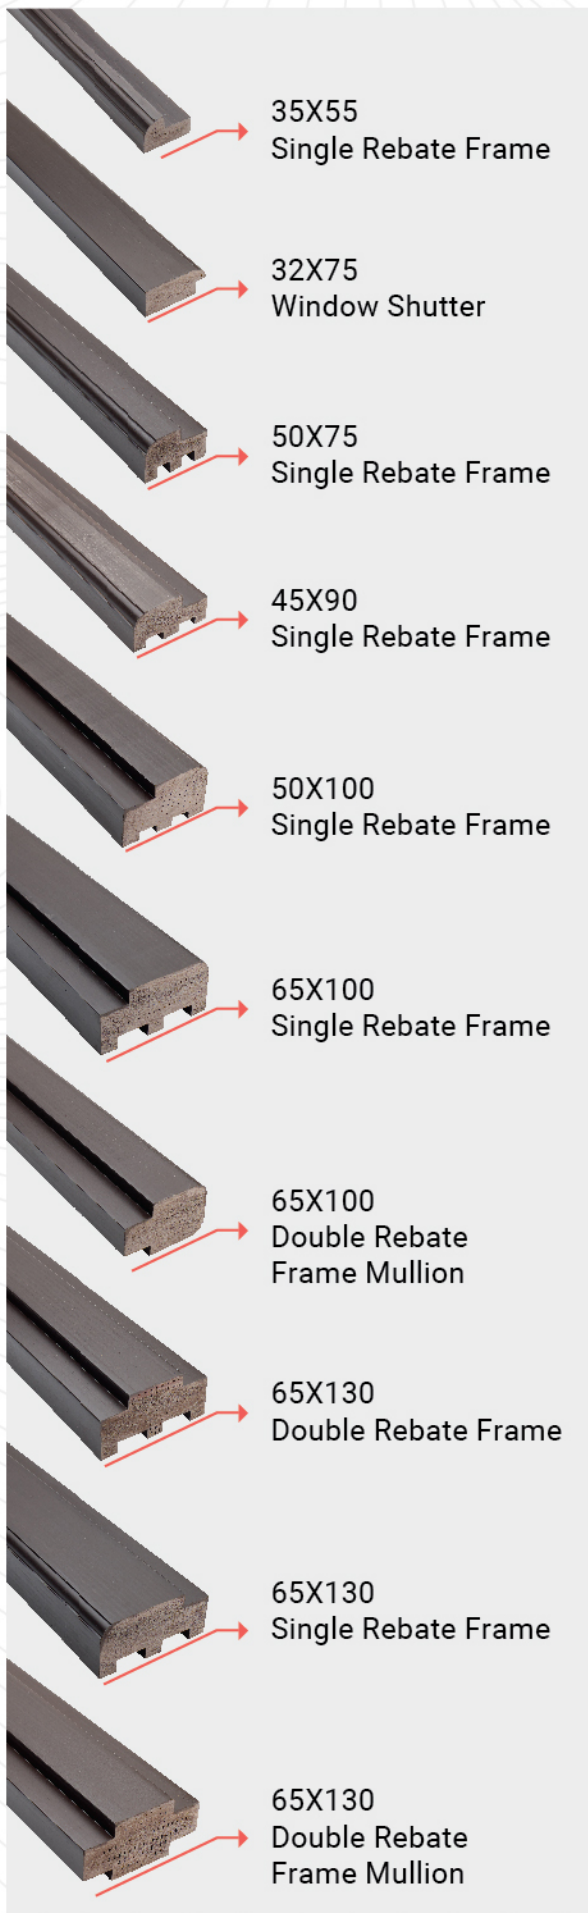

KSP - 204

KSP - 608